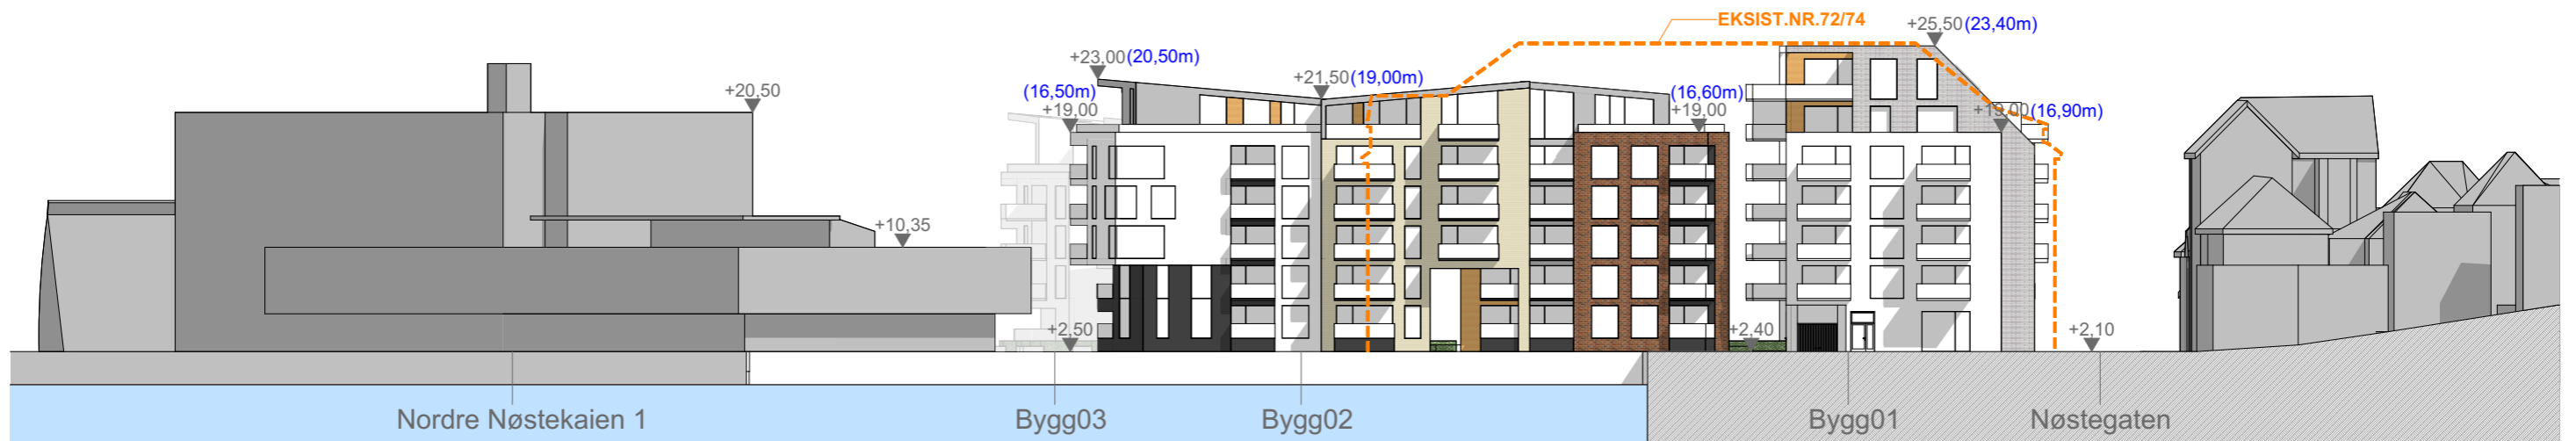

00,00m Høyde fra gatenivå

+00,00 Kotehøyde

Fasade mot Nøstegaten

Fasade mot Nordre Nøstekaien

Rev	Nr	Beskrivelse	Dato	Sign	Kontr	Godkj

Fase: **Regulering**

Gnr./Bnr.: .

Ark:
Region Vestlandet, Bergen
Folke Bernadottes vei 50 - Pb 3705
Fyllingsdalen - 5845 Bergen

**NØSTEGATEN NASJONAL
AREALPLAN ID 1201 64310000**

INNHold

Oppriss 1:500 01

Filnavn : 1350001360 hovedmodell skisse ALT 01.pln

PROSJEKT NR.	MÅLESTOKK	DATO	AV				
1350001360	1:500	16.05.2017	MTE STK				
TEGNING NR.	BYGG	ETASJE	FAG	SYSTEM	TYPE	LØPENR	REV
A 200 40 003							