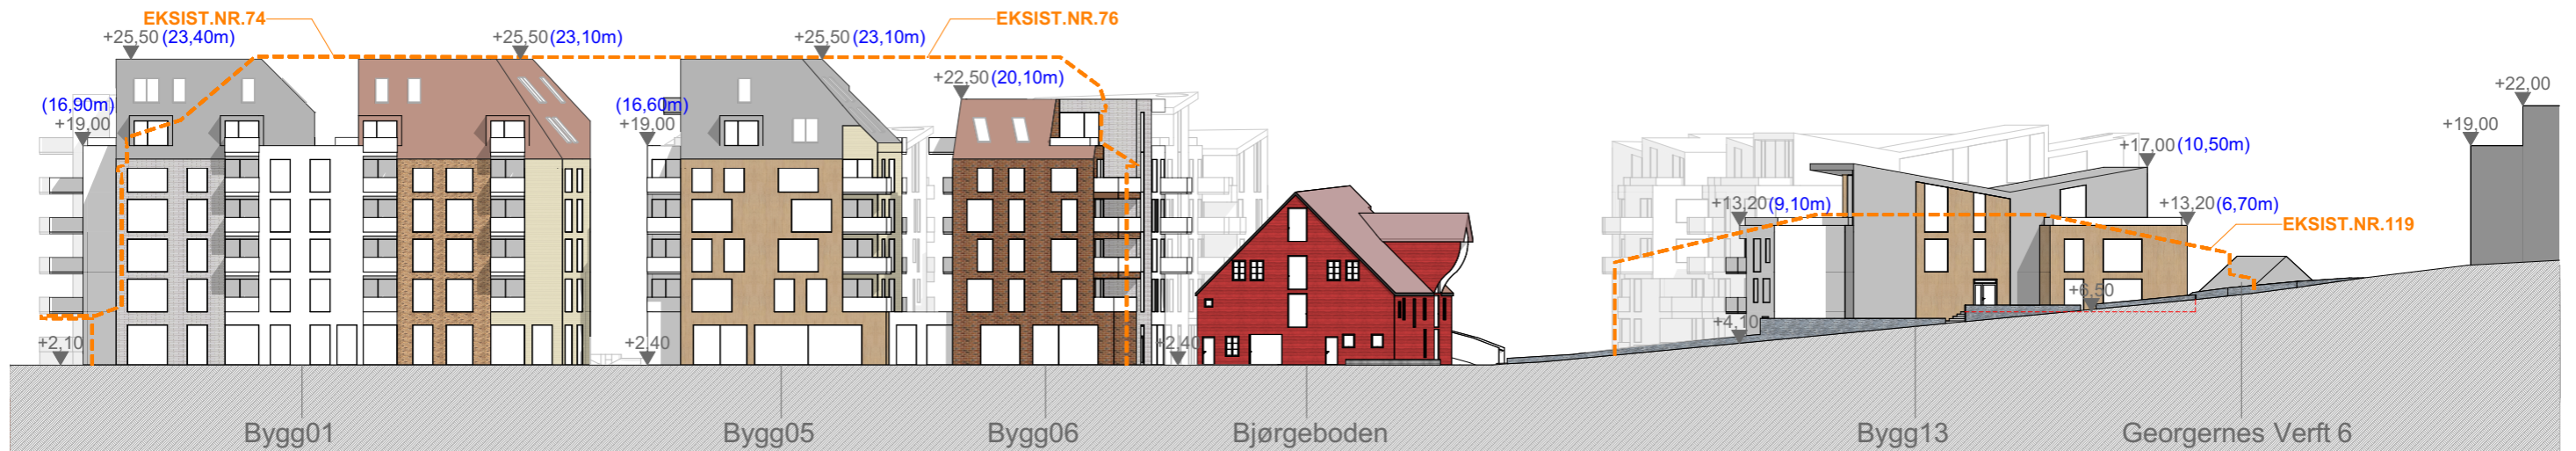

00,00m Høyde fra gatenivå

+00,00 Kotehøyde

Fasade mot Nøstegaten

Fasade mot Nordre Nøstekaien

Rev	Nr	Beskrivelse	Dato	Sign	Kontr	Godkj

Fase: **Regulering**

Gnr./Bnr.: .

Ark:
Region Vestlandet, Bergen
Folke Bernadottes vei 50 - Pb 3705
Fyllingsdalen - 5845 Bergen

**NØSTEGATEN NASJONAL
AREALPLAN ID 1201 64310000**

INNHold

Oppriss 1:500 01

Filnavn : 1350001360 hovedmodell skisse ALT 01.pln

PROSJEKT NR.	MÅLESTOKK	DATO	AV				
1350001360	1:500	16.05.2017	MTE STK				
TEGNING NR.	BYGG	ETASJE	FAG	SYSTEM	TYPE	LØPENR	REV
A 200 40 003							